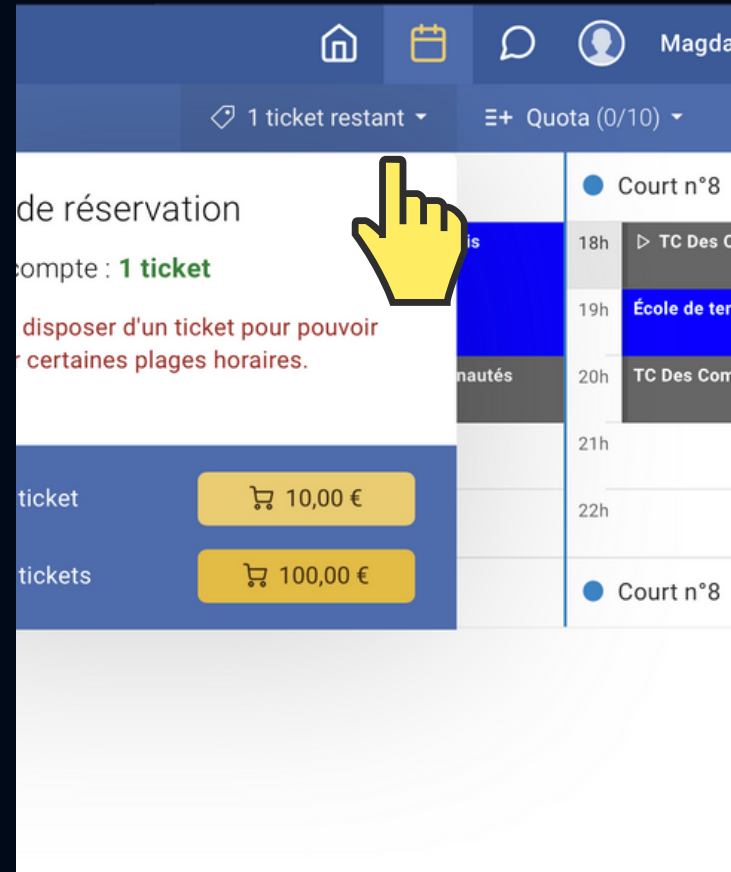

3

ANNULATION

une fois annulés, les billets seront reversés sur votre compte

la confirmation de l'annulation est envoyée par e-mail