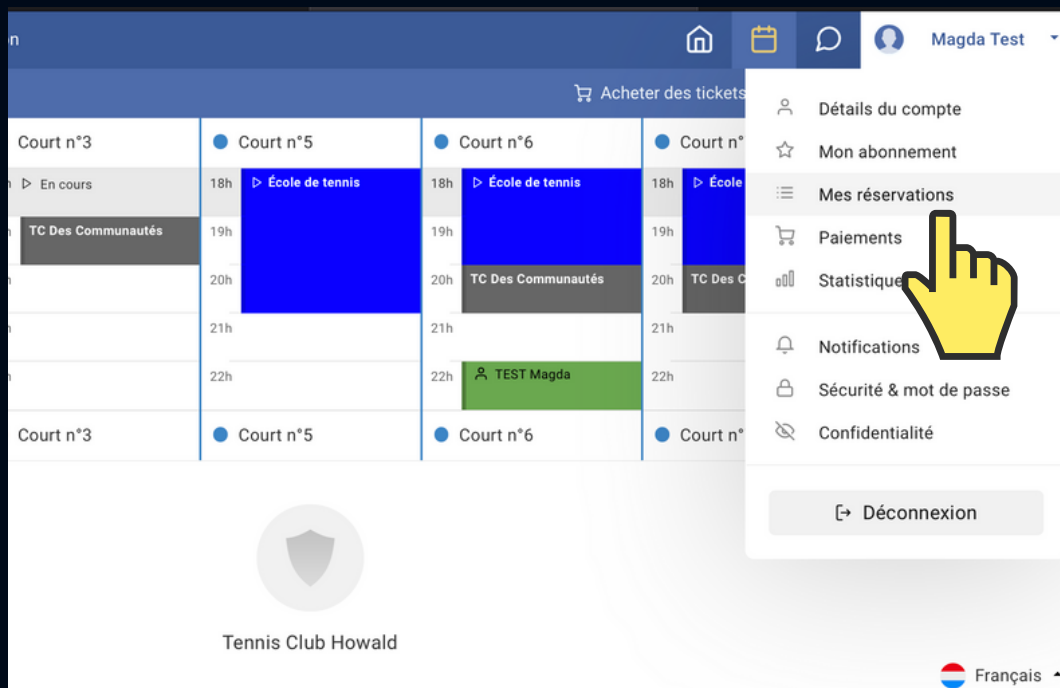

le système fait
automatiquement
correspondre le prix des
billets à l'abonnement ou au
statut de membre de
l'utilisateur.

sélectionnez un
terrain libre et
confirmez d'un clic

3 RÉSERVATIONS

confirmez la réservation

la confirmation sera envoyée par e-mail

QUOTA

Les membres peuvent effectuer **deux** réservations simultanées. Les visiteurs **une seule**.

3

RÉSERVATIONS

reservations

vérifiez vos réservations

sous cet onglet, vous pouvez également **consulter votre profil**

3

ANNULATION

annulez la réservation

Tennis Club Howald

Mes réservations

Aujourd'hui - Vendredi 11 février 2022

Utilisateur / Libellé	Planning
TEST Magda	Court n°6
TEST Magda	Court n°3

Mardi 8 février 2022