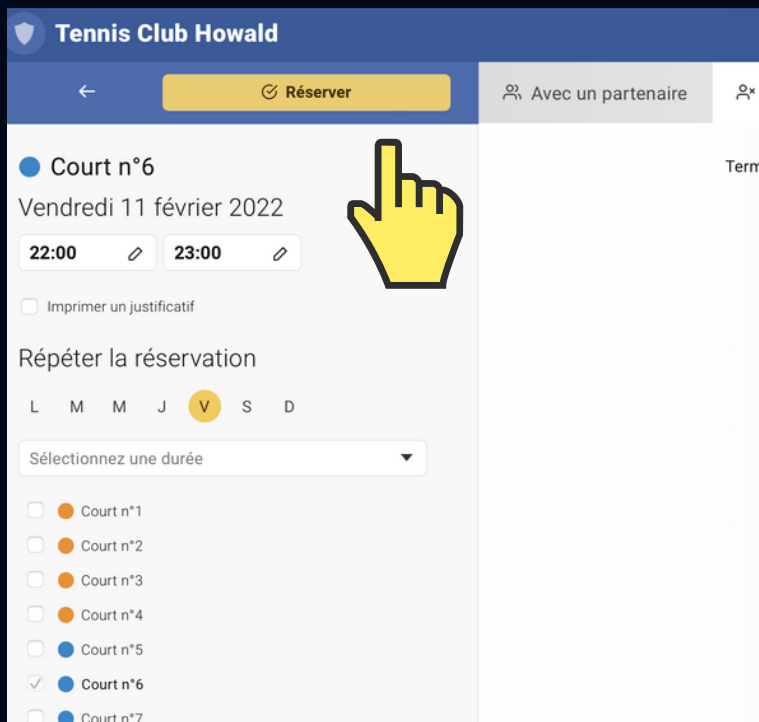

	Court n°5	Court n°6	Court n°7	Court n°8
En cours	18h ▶ École de tennis	18h ▶ École de tennis	18h ▶ École de tennis	18h ▶ TC Des Communautés
Des Communautés	19h	19h	19h	19h École de tennis
	20h	20h TC Des Communautés	20h TC Des Communautés	20h TC Des Communautés
	21h	21h	21h	21h
	22h	22h + Réserver	22h	22h

le système fait
automatiquement
correspondre le prix des
billets à l'abonnement ou au
statut de membre de
l'utilisateur.

sélectionnez un
terrain libre et
confirmez d'un clic

3 RÉSERVATIONS

confirmez la réservation

la confirmation sera envoyée par e-mail

QUOTA

Les membres peuvent effectuer **deux** réservations simultanées. Les visiteurs **une seule**.

3

RÉSERVATIONS

reservations

vérifiez vos réservations

sous cet onglet, vous pouvez également **consulter votre profil**

3

ANNULATION

annulez la réservation

Tennis Club Howald

Mes réservations

Aujourd'hui - Vendredi 11 février 2022

Utilisateur / Libellé	Planning
TEST Magda	Court n°6
TEST Magda	Court n°3

Mardi 8 février 2022