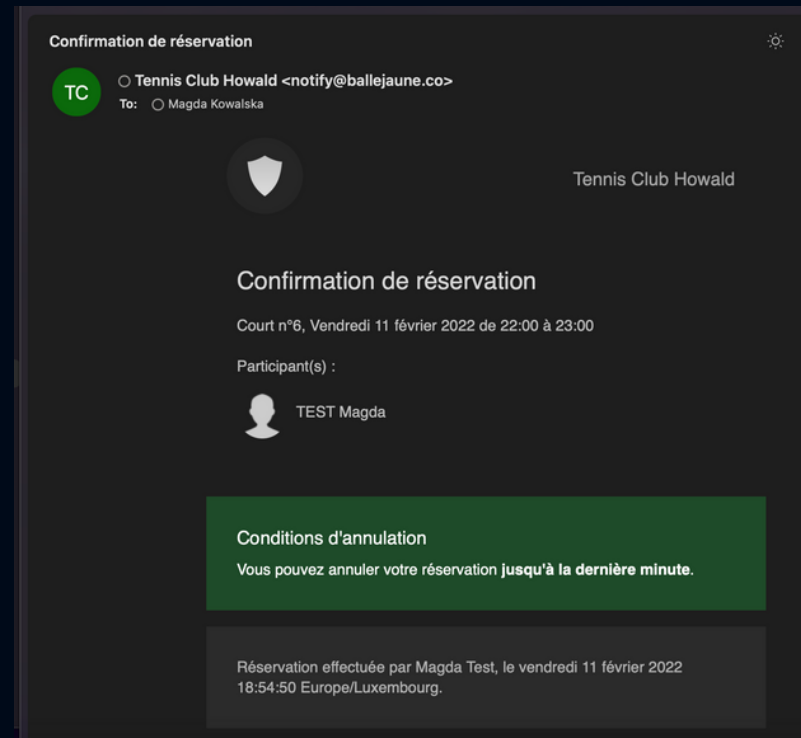

le système fait
automatiquement
correspondre le prix des
billets à l'abonnement ou au
statut de membre de
l'utilisateur.

sélectionnez un
terrain libre et
confirmez d'un clic

3 RÉSERVATIONS

confirmez la réservation

la confirmation sera envoyée par e-mail

QUOTA

Les membres peuvent effectuer **deux** réservations simultanées. Les visiteurs **une seule**.

3

RÉSERVATIONS

reservations

vérifiez vos réservations

sous cet onglet, vous pouvez également **consulter votre profil**

3

ANNULATION

annulez la réservation

Tennis Club Howald

Mes réservations

Aujourd'hui - Vendredi 11 février 2022

Utilisateur / Libellé	Planning
TEST Magda	Court n°6
TEST Magda	Court n°3

Mardi 8 février 2022